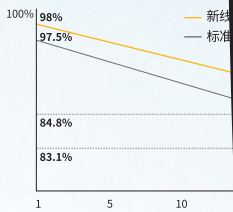

## 更可靠的组

W

更高的  
功率输出

°C

更优的  
温度系数  
更

12

12年产品材料与工艺质保

6年